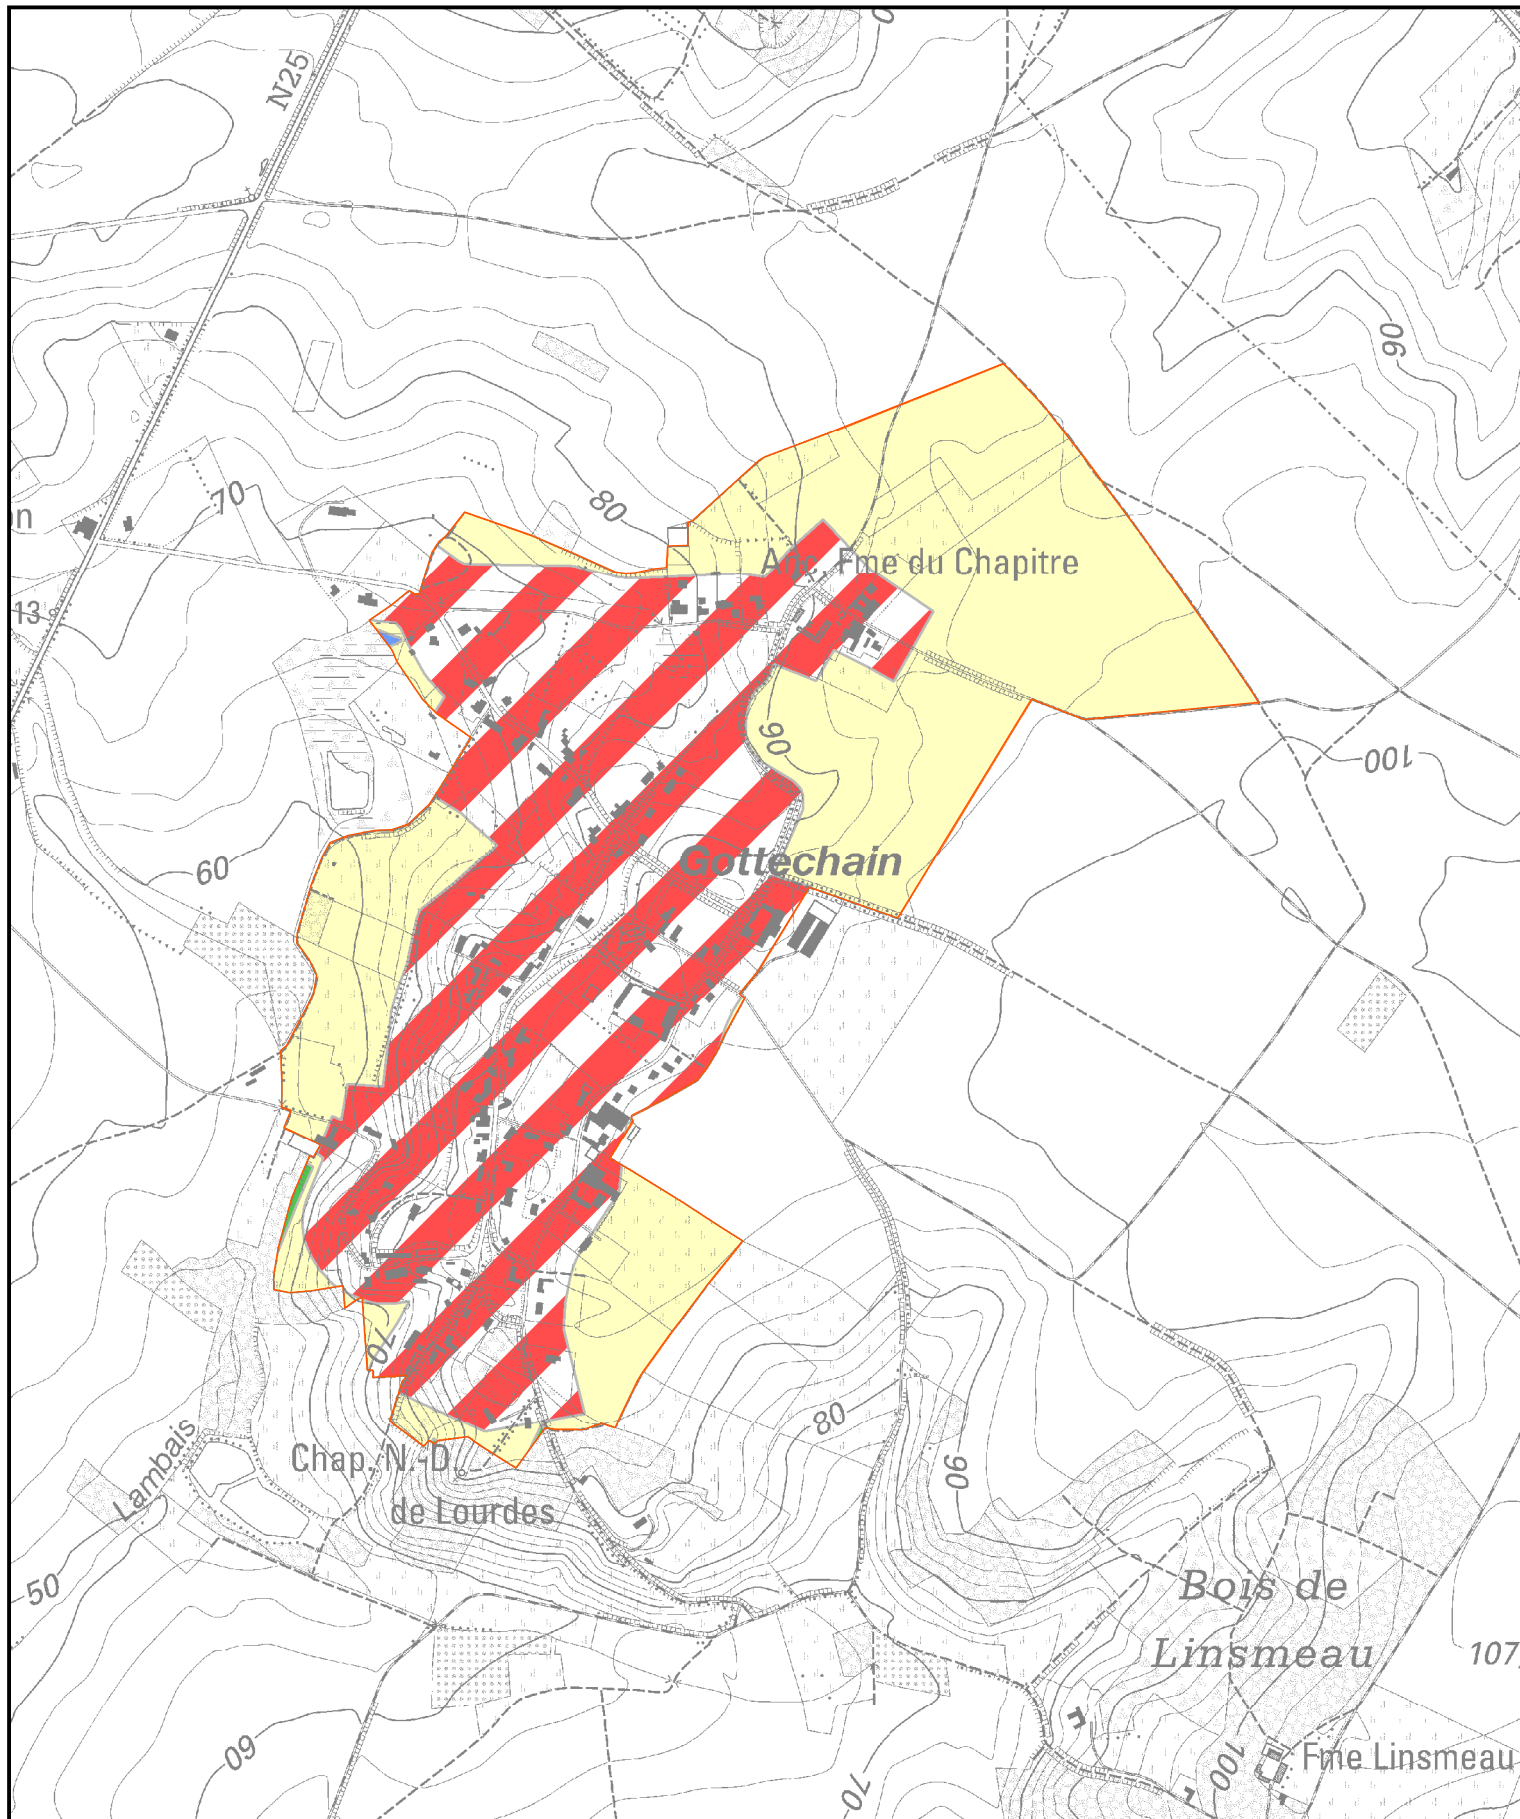

Périmètre d'application du règlement général sur les bâtisses en site rural (articles 419 et 422 -Hesbaye)

GREZ-DOICEAU - Territoire de Gottechain.

André ANTOINE

Le plan de secteur reproduit à l'intérieur du périmètre n'a aucune valeur juridique.

Echelle : 1/10.000