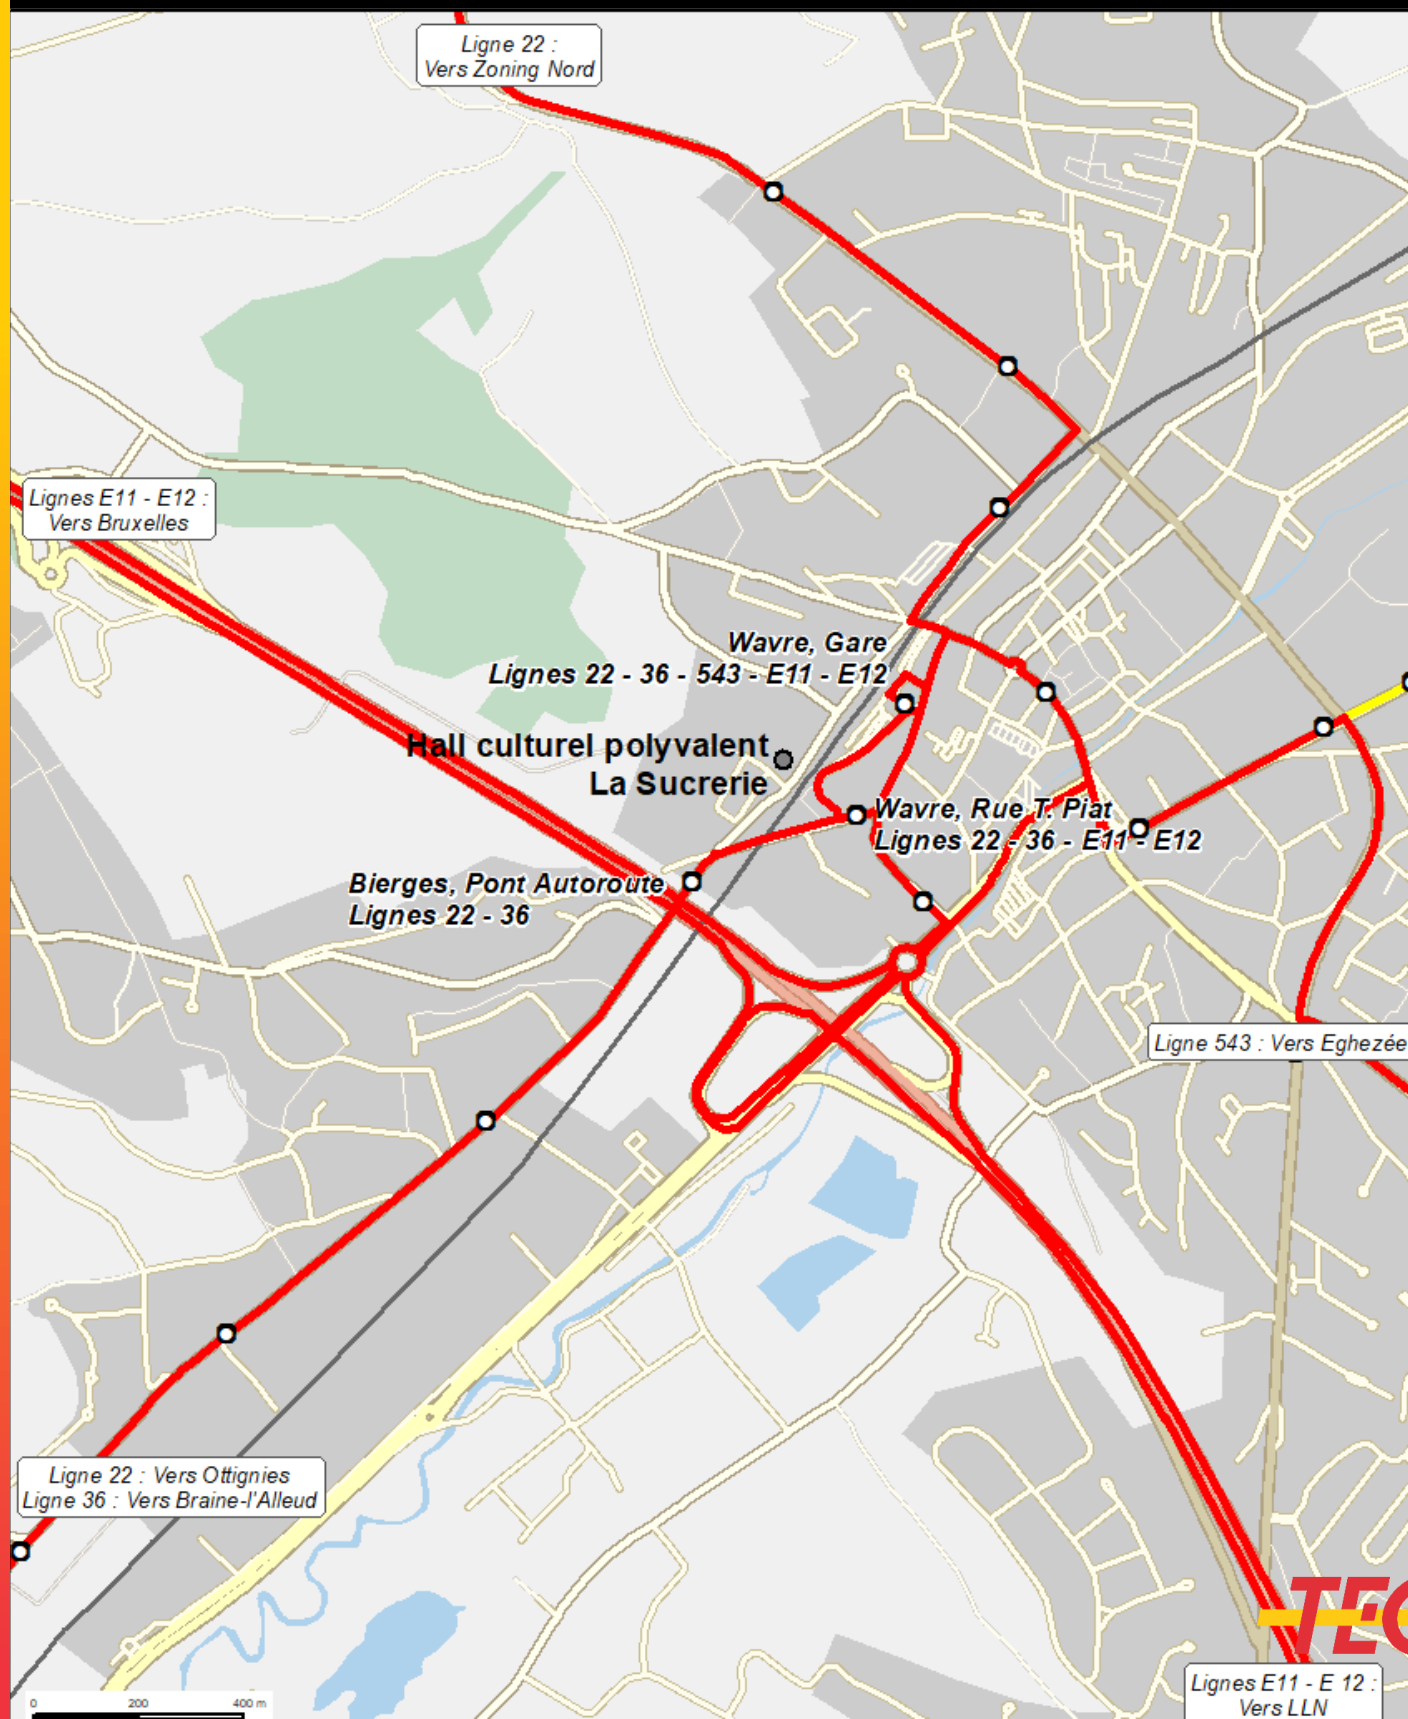

CENTRE DE VACCINATION

La Sucrierie Rue de l'Ermitage, 43-45 1300 Wavre

LE TEC, TELLEMENT EN COMMUN !

Quelles lignes ?

22	Ottignies – Wavre – Zoning Nord
36	Braine-l'Alleud - Wavre
E11	Louvain-la-Neuve – Wavre - Ixelles
E12	Louvain-la-Neuve – Wavre - Woluwé
543	Bruxelles – Wavre - Eghezée

Quel arrêt ?

Toutes : Arrêt « Wavre, Gare » 650m 8min
Toutes : Arrêt « Wavre, Rue T. Piat » 500m 6min
22 et 36 : Arrêt « Bierges, Pont Autoroute »
350m 4min

Quels horaires ?

Consultez l'horaire des lignes [22](#), [36](#), [E11](#), [E12](#) et [543](#) au format PDF ou rendez-vous sur le site letec.be ou sur l'application TEC disponible sur Apple Store ou Google Play Store.