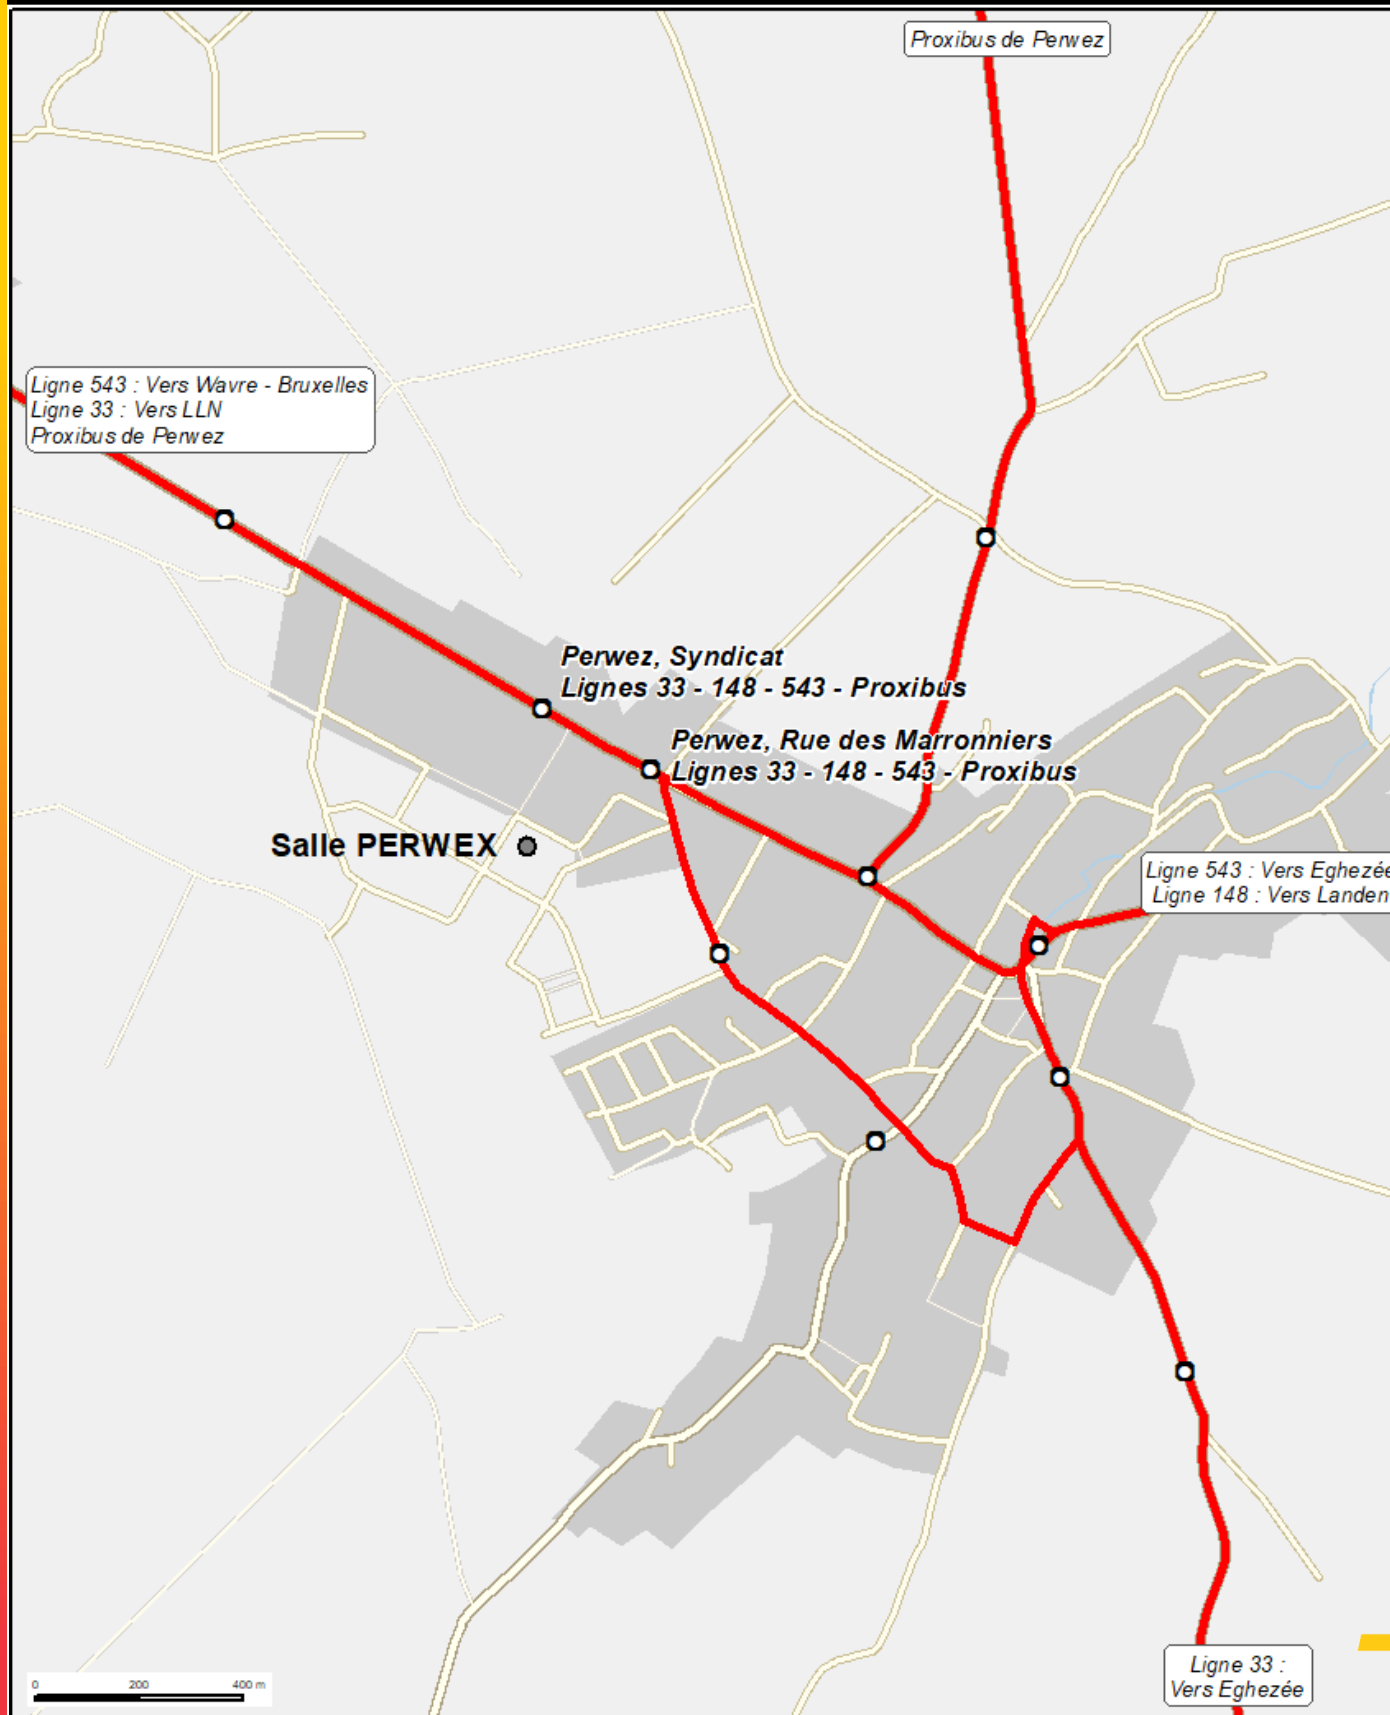

CENTRE DE VACCINATION PERWEX Avenue des moissons, 10 1360 Perwez

LE TEC, TELLEMENT EN COMMUN !

Quelles lignes ?

33	Eghezée – Perwez – Louvain-la-Neuve
148	Gembloux – Landen
543	Bruxelles – Wavre – Eghezée
E82	Namur – Jodoigne
202	Proxibus de Perwez

Quel arrêt ?

Arrêt « Perwez, Syndicat » 300m 4min

Arrêt « Perwez, Rue des Marronniers » 400m 5min

Quels horaires ?

Consultez l'horaire des lignes [33](#), [148](#), [543](#), [E82](#) et [202](#) au format PDF ou rendez-vous sur le site letec.be ou sur l'application TEC disponible sur Apple Store ou Google Play Store.