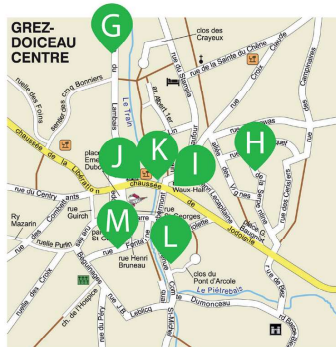

H. KundaYinYoga

Rue de la Serpentine 18
à Grez-Doiceau

I. Au Grez de mes Envies

Chaussée de Jodoigne 11
à Grez-Doiceau

J. Office du tourisme de Grez-Doiceau - CCCJ - CCCA - Collectif citoyen Grez-Doiceau commune hospitalière - Oxfam Magasins Du Monde

R. Nathalie Delvoye

Rue Arthur Snaps 65 à Bossut

S. Chatterbox

Rue Joseph Toussaint 11 à Nethen

T. Val K Créations

Rue de Tirlemont 1 à Nethen

U. PodoDiVin

Rue de Hamme-Mille 196
à Nethen

BALADES DU 12 SEPTEMBRE

C. Vrac and Ride

Chaussée de Wavre 327 à Gastuche

D. KineAxe

Rue du Pisselet 15 à Doiceau

E. L'AMYCADO - Envi'bration - Bijoux Cecilia

Chaussée de Wavre 479 à Gastuche

H. KundaYinYoga

Rue de la Serpentine 18 à Grez-Doiceau

J. Office du tourisme de Grez-Doiceau - CCJ - CCCA - Collectif citoyen Grez-Doiceau commune hospitalière - Oxfam Magasins Du Monde

Chaussée de Jodoigne 4 à Grez-Doiceau