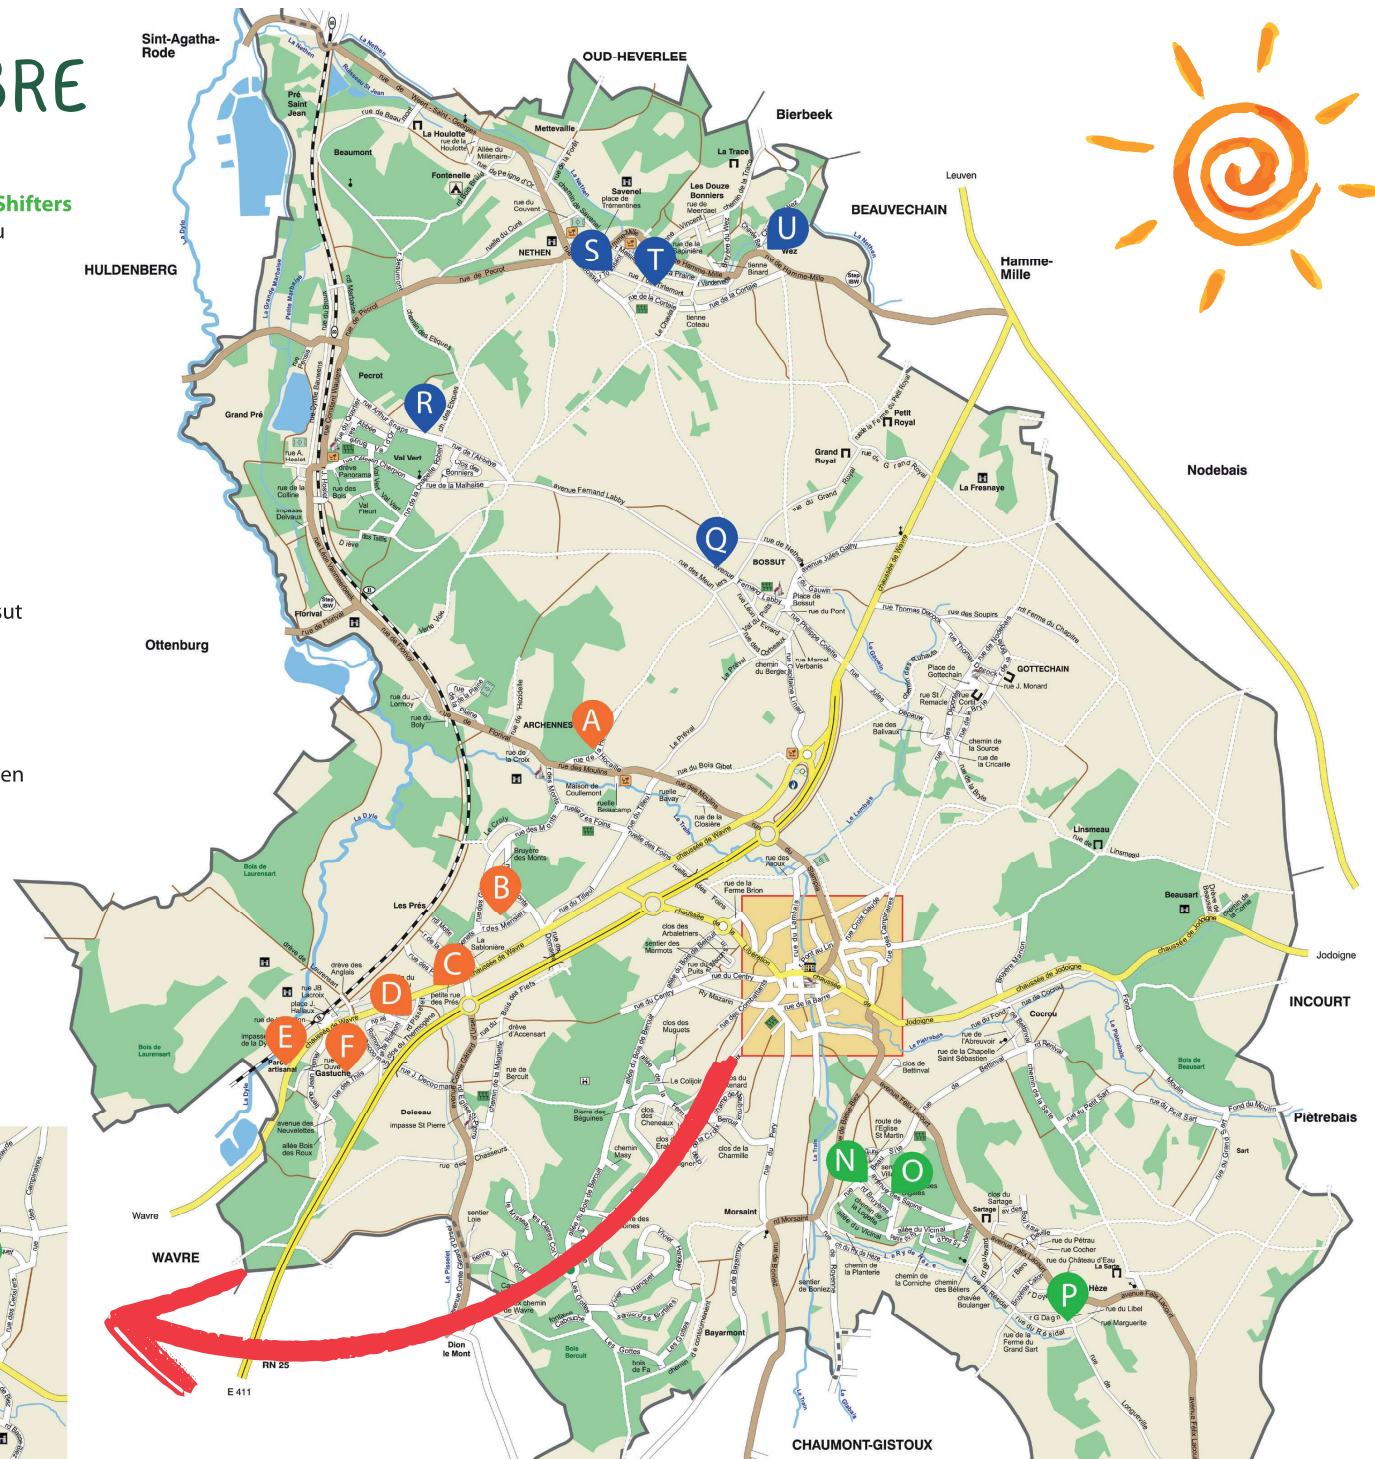

N. Michèle Vander Syp

Sentier du village 4 à Biez

O. SEL'Bonheur

Avenue des sapins 12 à Biez

P. Biseau Futé

Rue du Résidal 21 à Hèze

Q. Chez Spoons

Avenue Fernand Labby 9 à Bossut

BALADES DU 12 SEPTEMBRE

C. Vrac and Ride

Chaussée de Wavre 327 à Gastuche

D. KineAxe

Rue du Pisselet 15 à Doiceau

E. L'AMYCADO - Envi'bration - Bijoux Cecilia

Chaussée de Wavre 479 à Gastuche

H. KundaYinYoga

Rue de la Serpentine 18 à Grez-Doiceau

J. Office du tourisme de Grez-Doiceau - CCJ - CCCA - Collectif citoyen Grez-Doiceau commune hospitalière - Oxfam Magasins Du Monde

Chaussée de Jodoigne 4 à Grez-Doiceau

Z. Domaine des Lowas

Au croisement de la Rue Bruyères Marion et la Chaussée de Jodoigne à Grez-Doiceau

ZZ. Catherine Delbruck

Allée du Bois de Bercuil 37 à Grez-Doiceau

Q. Chez Spoons

Avenue Fernand Labby 9 à Bossut