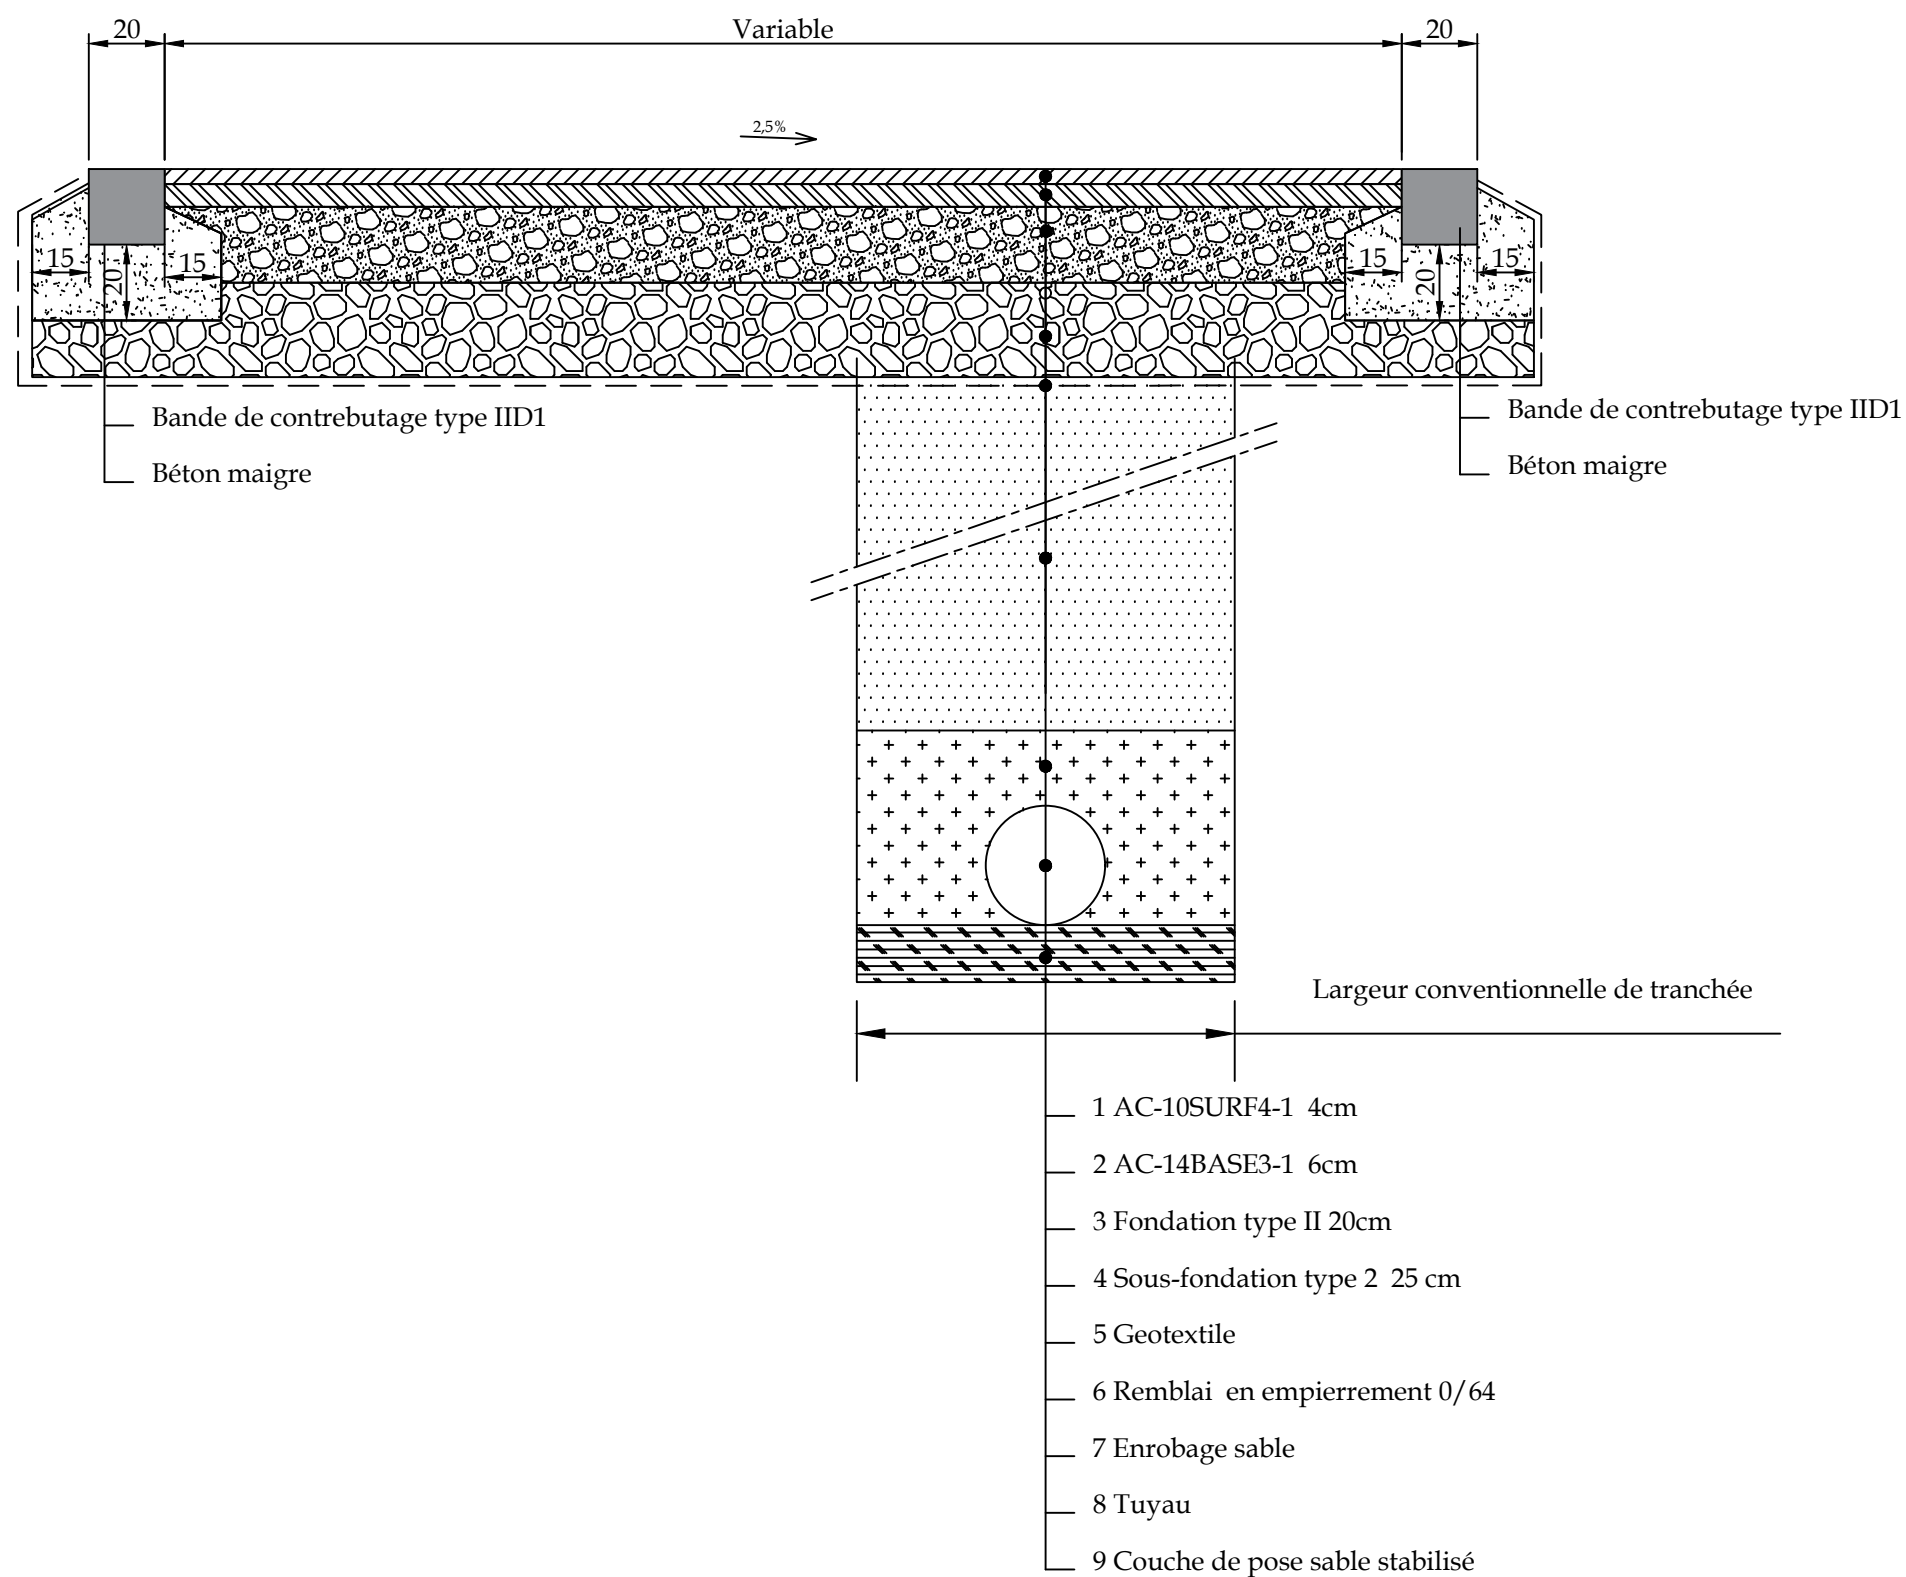

Coupe E-E

 in BW 10, Rue de la Religion - 1400 Nivelles tél : 067/21.71.11 - fax : 067/89.45.86		Egouttage et aménagement de la rue de la Cortaie à Grez-Doiceau N°SPGE: 25037/03/G002		Commune de Grez-Doiceau Place Ernest Dubois 1 1390 Grez-Doiceau tél : 010/84.83.00 fax: 010/84.83.29	
Echelle :	1/20	Plan N° :	P.44	PROJET	Coupe type
Indice	Date	Modifications			Dessiné par
B	18/03/2021	Projet			KVR
					Vérifié par
					PMI